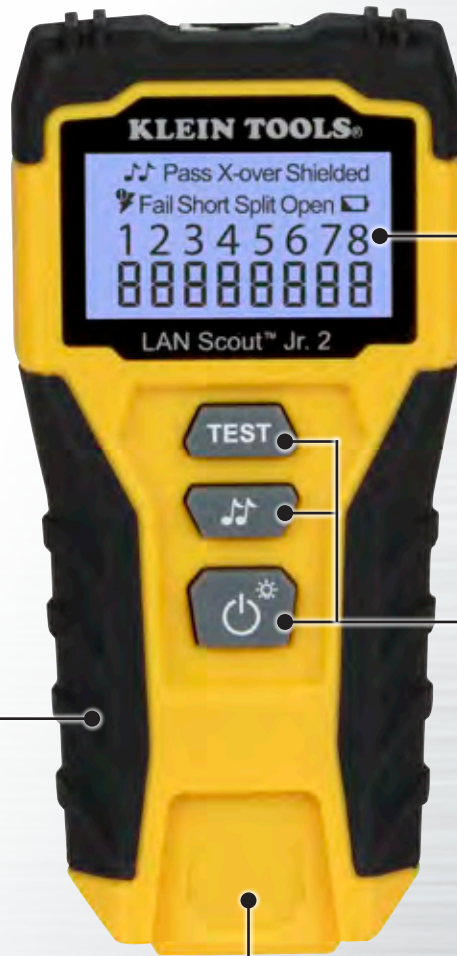

# PROBADOR DE CABLE DE DATOS LAN SCOUT™ JR. 2

Use este probador de última generación para probar cables de datos instalados o sueltos, terminados con conectores RJ45. Tres botones proporcionan una interfaz intuitiva para el usuario con resultados de prueba simples y fáciles de identificar. Este modelo usa dos baterías AAA en lugar de una batería de botón, para un reemplazo más práctico.

- CAT5e**
  - CAT6**
  - CAT6A**
  - RJ45**
- PRUEBA CABLES DE DATOS**

Rápidas respuestas LCD que indican el estado del cable

- PASS (APROBADO)
- MISWIRE (ERROR DE CABLEADO)
- OPEN-FAULT (FALLA DE CIRCUITO ABIERTO)
- SHORT-FAULT (FALLA DE CORTOCIRCUITO)
- SHIELDED (BLINDADO)
- CROSS-OVER (CABLE CRUZADO)
- SPLIT PAIR FAULT (FALLA DE PAR DIVIDIDO)

Identifica un solo cable, pares de cables o los 8 cables conductores

Generador de tono de estilo múltiple (fijo/vibrante)

\*Requiere de una sonda (VDV500-123); se vende por separado

Sobremoldeado suave, resistente y antideslizante que facilita el agarre y ofrece durabilidad

2 baterías AAA INCLUIDAS

Pantalla LCD grande retroiluminada para espacios con poca luz

Muestra los resultados del mapa de cables de clavija a clavija

Interfaz intuitiva para el usuario

Función de apagado automático